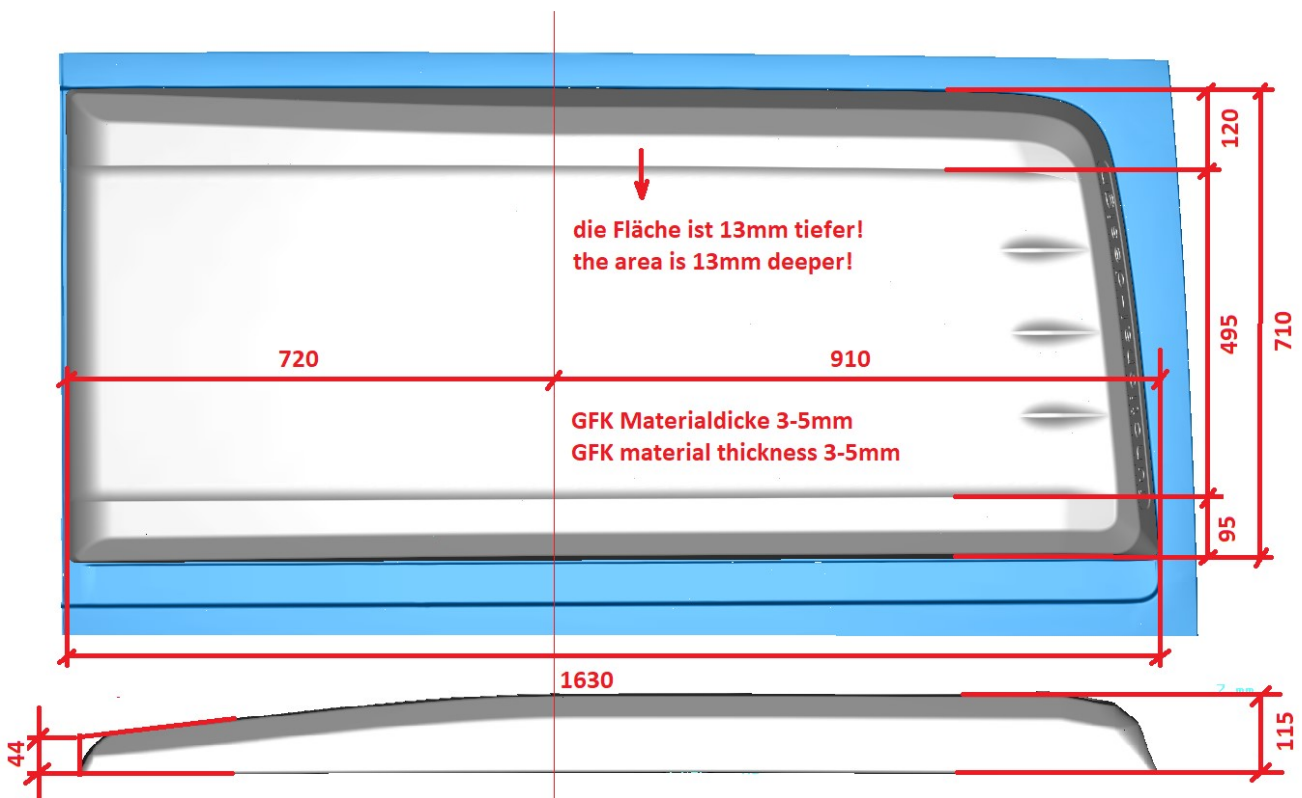

## Dimension

### GFK Longsleeper in Fahrtrichtung links (Artikel 1284WL)

Umlaufende nicht sichtbare  
Schulter für die Verklebung,  
Verschraubung oder eine  
Vernietung!

All-round invisible shoulder for  
gluing, screwing or riveting!