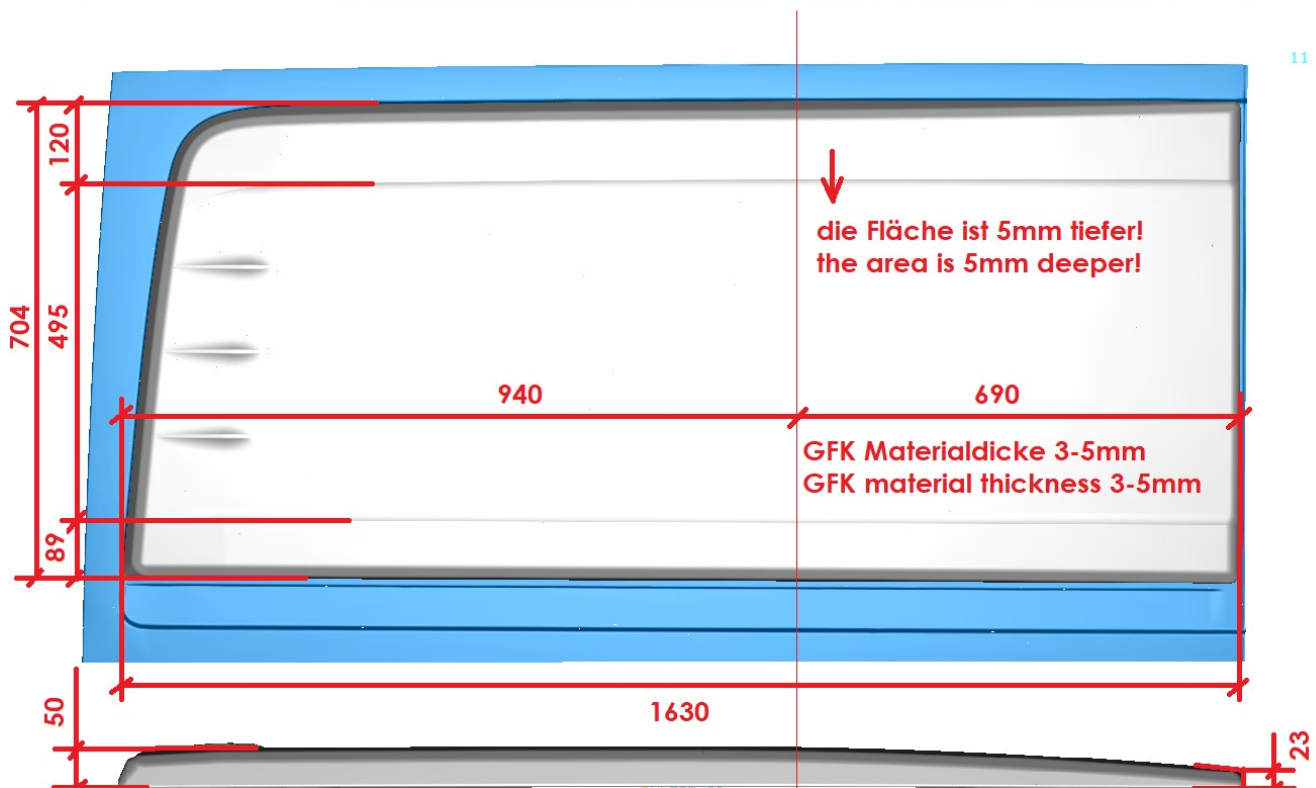

## Dimension

### GFK Longsleeper in Fahrtrichtung rechts (Artikel 1285WR)

Umlaufende nicht sichtbare  
Schulter für die Verklebung,  
Verschraubung oder eine  
Vernietung!

All-round invisible shoulder for  
gluing, screwing or riveting!