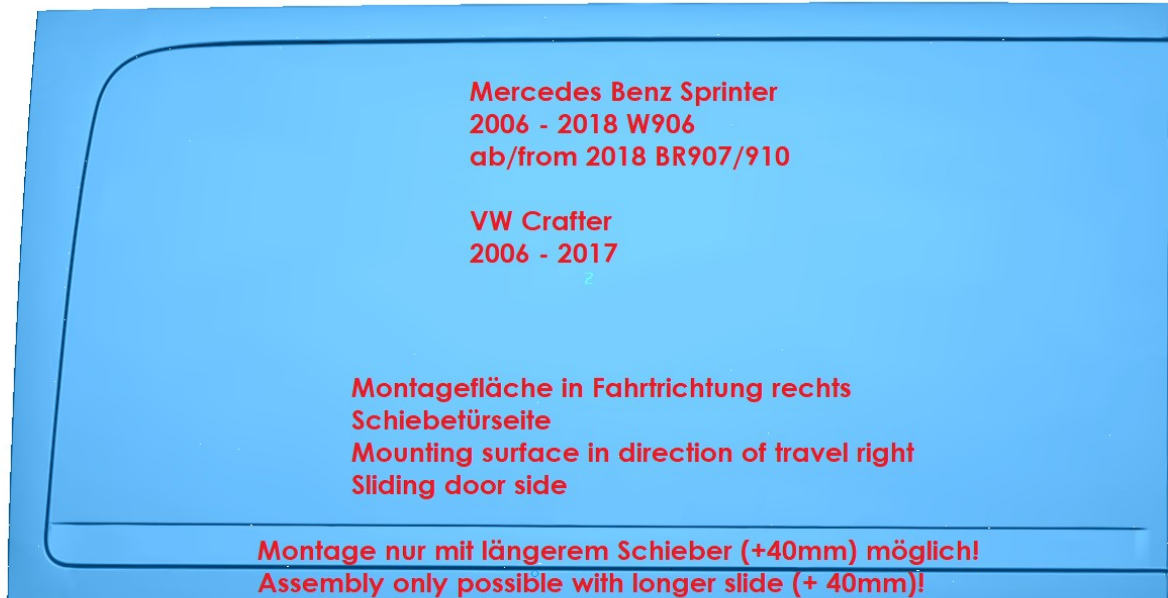

## Dimension

### GFK Longsleeper in Fahrtrichtung rechts (Artikel 1285WR)

Umlaufende nicht sichtbare  
Schulter für die Verklebung,  
Verschraubung oder eine  
Vernietung!

All-round invisible shoulder for  
gluing, screwing or riveting!